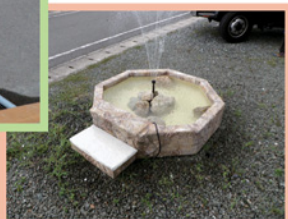

Biotope Design

色、質感、かたち・・・ 遊び心あるビオトープデザイン

ビオトープの製造には、地場産材である木材やレンガなどの自然素材を用いており、その自然な風合いを活かしたデザイン性を大切につくり上げてきました。今回、新たにご紹介するのは、ビオトープ本来の機能性はそのままに、そのデザイン面のバリエーションを自由に選び、楽しんでいただける「ビオトープ・デザイン」という商品です。

「ビオトープ・デザイン」は、イマジンシートという特殊なポリウレタン樹脂シートを用い、様々な材質の特性をリアルに表現していくことで、いままでにない、オリジナルなビオトープ空間を創りだしていくことが出来ます。

デザインで新たな付加価値をプラスしたビオトープ、それが「ビオトープ・デザイン」です。

↑ 木目調ビオトープにリデザイン

↑ 岩目調ビオトープにリデザイン

◆ ビオトープデザインの特長

- ・本物に近い質感、美観・触感の表現力
- ・様々なデザインニーズへの対応力
- ・リニューアル加工としても利用可